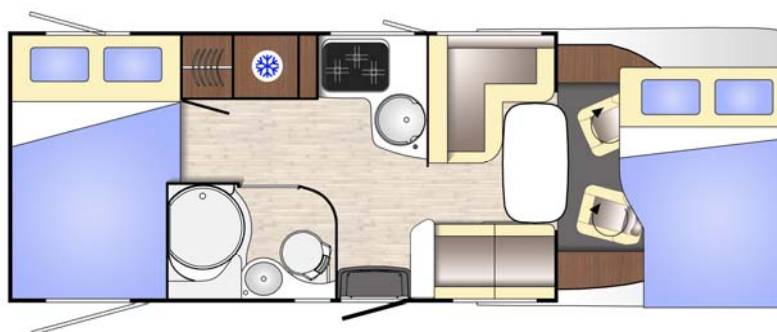

# Mileo 242

Lunghezza: 6990 mm

Larghezza: 2300 mm

Altezza: 2890 mm

## CELLULA

- ✓ Carrozzeria in vetroresina.
- ✓ Oblò panoramico apribile in cabina: 1050 x 710mm. Con oscurante e zanzariera.
- ✓ Oblò 700 x 500mm.
- ✓ Frigorifero 2 porte con congelatore (160L. SAE )
- ✓ Cucina ad L.
- ✓ Dinette ad L.
- ✓ Illuminazione alta e bassa con led a basso consumo
- ✓ Riscaldamento a gasolio 3500W.
- ✓ Boiler a gas.
- ✓ Doccia separata e finestra nel bagno
- ✓ Preinstallazione per: telecamera retromarcia, sensori di parcheggio, pannello solare e TV.
- ✓ Letto basculante 3 posizioni.

## PUNTI DI FORZA

- ✓ Sedili cabina girevoli e regolabili in altezza con braccioli.
- ✓ Letto posteriore regolabile in altezza con manovella.
- ✓ Grande garage sotto il letto.
- ✓ Cucina ad L.
- ✓ Dinette ad L.
- ✓ Doccia separata
- ✓ Tavolo con supporto telescopico.
- ✓ Oscuranti e zanzariere di alta gamma
- ✓ Cassetti con chiusura rallentata